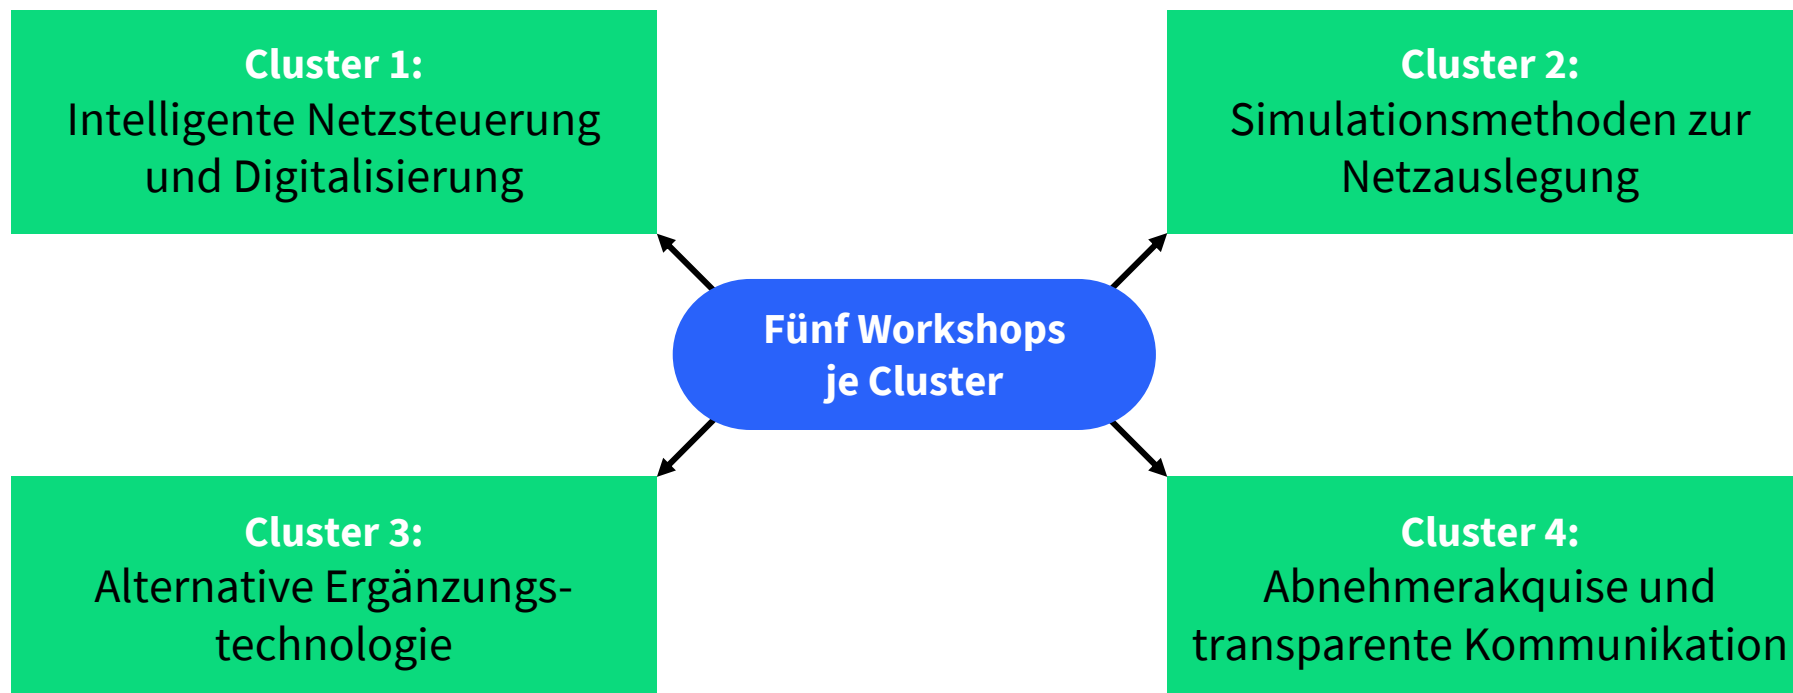

ADerN – Workshopthemen und -termine

Weiterbildungsmaßnahmen

Bei einer Teilnahme an mindestens 80 % (vier von fünf) der Workshops eines Clusters erhalten Sie das Teilnahmezertifikat des jeweiligen Clusters!

Bei einer Teilnahme an mindestens vier Veranstaltungen aus dem gesamten Weiterbildungsangebot erhalten Sie das Teilnahmezertifikat des Projekts!

Finale Themen

Intelligente Netzsteuerung und Digitalisierung – Cluster 1:

1. Digitalisierung als Antwort auf die neue Fernwärmeverordnung
2. (Digitale Möglichkeiten zur) Netzverlusterhebung und Effizienzsteigerung
3. Digitale Bauteile und Regelstrategien
4. Digitale Erzeugungsplanung und Einbindung weiterer Ergänzungstechnologien
5. Fördermöglichkeiten zur Umsetzung von Digitalisierungslösungen in der Nah- und Fernwärme